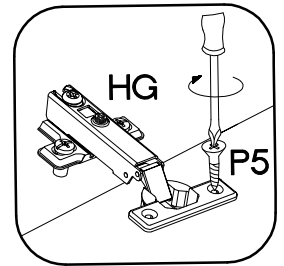

60 GU-36 1F
60 NAGU-36 1F
FRONT

60 GU-36 1F

60 NAGU-36 1F

KUH.70132-HG
KUH.70920-MAT

Ersatzteil Nummer	Dimension
KUH.70132-HG KUH.70920-MAT	354x596x16

M4x22mm  U 2	L=128mm  S 1
---	--

ISM-KUH-01652

1

2

†35/0mm	†3.5x13mm
	
[CD] HG	P5
2	4

3

4

5

VARIANT HIGH GLOSS