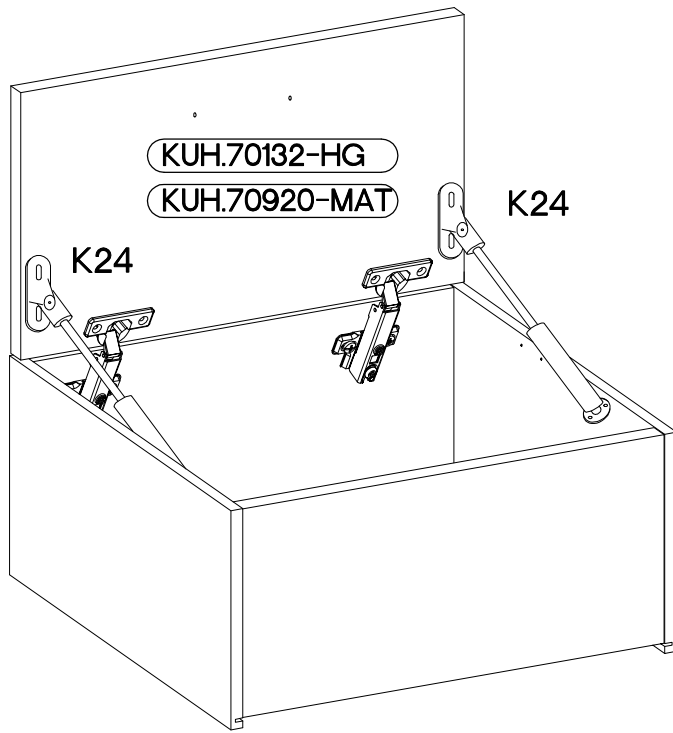

60 GU-36 1F
60 NAGU-36 1F
FRONT

60 GU-36 1F

60 NAGU-36 1F

KUH.70132-HG
KUH.70920-MAT

Ersatzteil Nummer	Dimension
KUH.70132-HG KUH.70920-MAT	354x596x16

M4x22mm  U 2	L=128mm  S 1
---	--

ISM-KUH-01652

1

2

†35/0mm	†3.5x13mm
	
[CD] HG	P5
2	4

3

4

5

VARIANT HIGH GLOSS