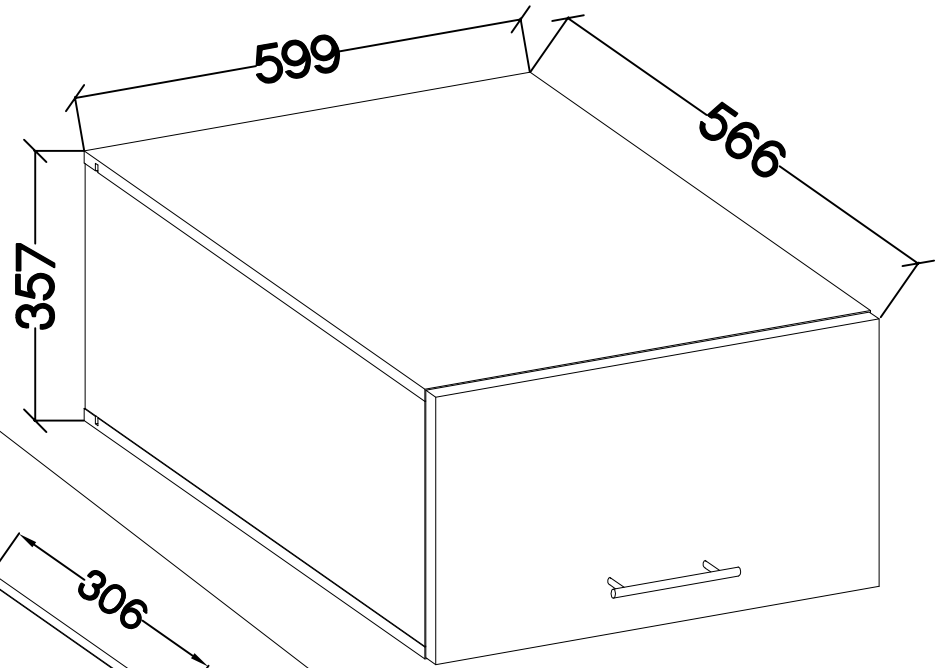

60 GU-36 1F
60 NAGU-36 1F
FRONT

60 GU-36 1F

60 NAGU-36 1F

KUH.70132-HG
KUH.70920-MAT

Ersatzteil Nummer	Dimension
KUH.70132-HG KUH.70920-MAT	354x596x16

M4x22mm  U 2	L=128mm  S 1
---	--

ISM-KUH-01652

1

2

†35/0mm	†3.5x13mm
	
[CD] HG	P5
2	4

3

4

5

VARIANT HIGH GLOSS