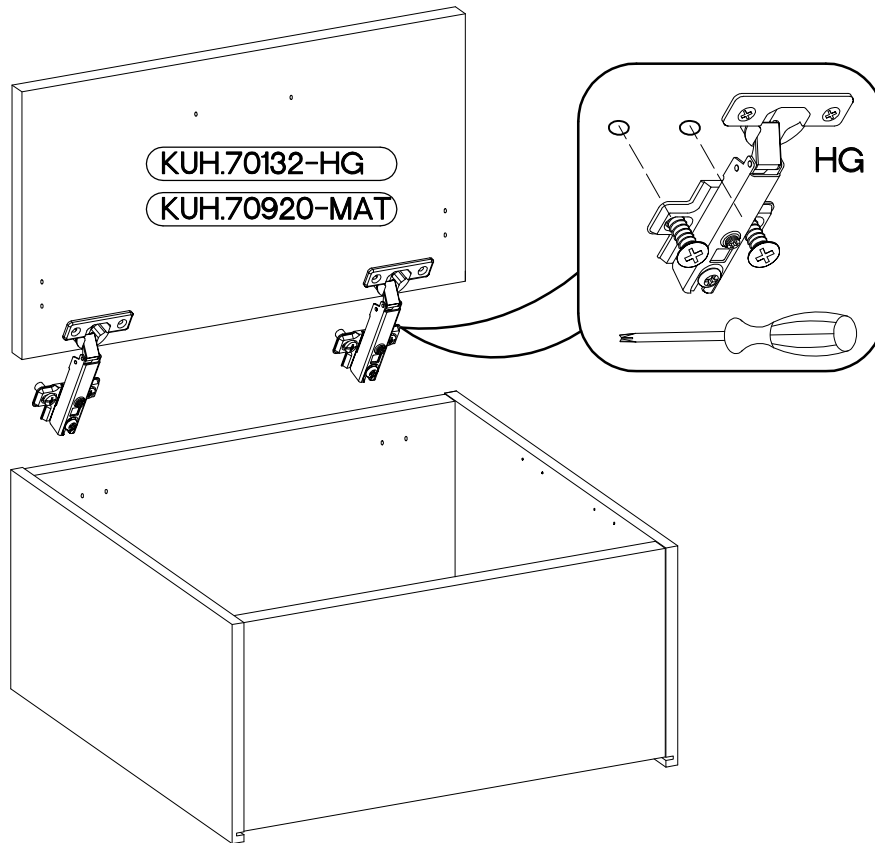

60 GU-36 1F
60 NAGU-36 1F
FRONT

60 GU-36 1F

60 NAGU-36 1F

KUH.70132-HG
KUH.70920-MAT

Ersatzteil Nummer	Dimension
KUH.70132-HG KUH.70920-MAT	354x596x16

M4x22mm  U 2	L=128mm  S 1
---	--

ISM-KUH-01652

1

2

†35/0mm	†3.5x13mm
	
[CD] HG	P5
2	4

3

4

5

VARIANT HIGH GLOSS