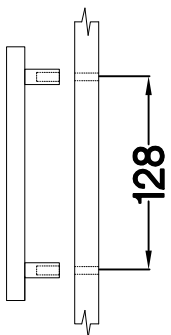

60 GU-36 1F
60 NAGU-36 1F
FRONT

60 GU-36 1F

60 NAGU-36 1F

KUH.70132-HG
KUH.70920-MAT

Ersatzteil Nummer	Dimension
KUH.70132-HG KUH.70920-MAT	354x596x16

M4x22mm  U 2	L=128mm  S 1
---	--

ISM-KUH-01652

1

2

†35/0mm	†3.5x13mm
	
[CD] HG	P5
2	4

3

4

5

VARIANT HIGH GLOSS