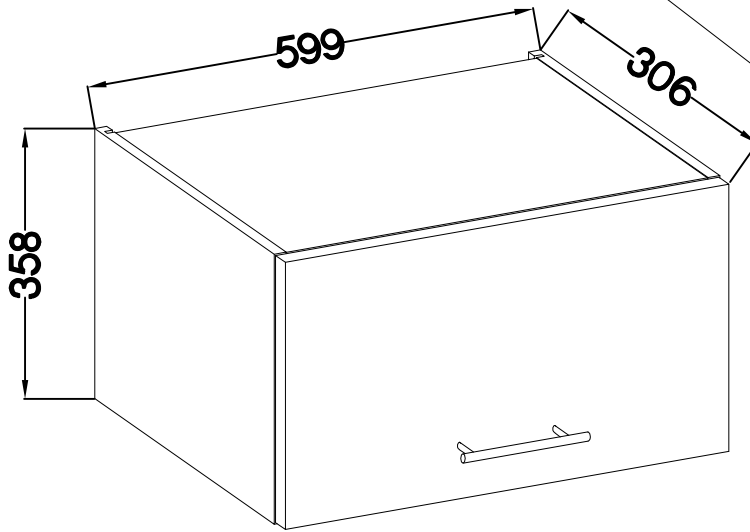

60 GU-36 1F
60 NAGU-36 1F
FRONT

60 GU-36 1F

60 NAGU-36 1F

KUH.70132-HG
KUH.70920-MAT

Ersatzteil Nummer	Dimension
KUH.70132-HG KUH.70920-MAT	354x596x16

M4x22mm  U 2	L=128mm  S 1
---	--

ISM-KUH-01652

1

2

†35/0mm	†3.5x13mm
	
[CD] HG	P5
2	4

3

4

5

VARIANT HIGH GLOSS