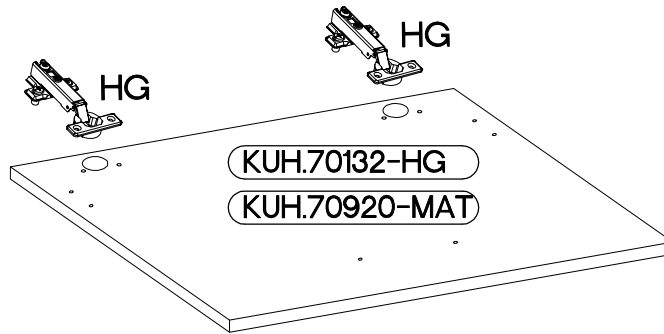

60 GU-36 1F
60 NAGU-36 1F
FRONT

60 GU-36 1F

60 NAGU-36 1F

KUH.70132-HG
KUH.70920-MAT

Ersatzteil Nummer	Dimension
KUH.70132-HG KUH.70920-MAT	354x596x16

M4x22mm  U 2	L=128mm  S 1
---	--

ISM-KUH-01652

1

2

†35/0mm	†3.5x13mm
	
[CD] HG	P5
2	4

3

4

5

VARIANT HIGH GLOSS