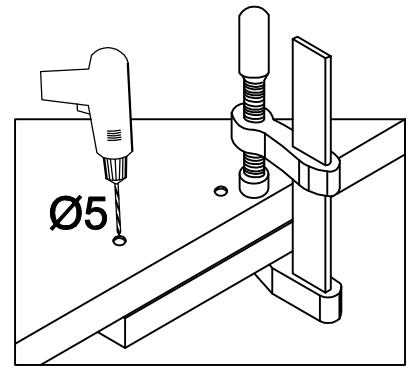

60 GU-36 1F
60 NAGU-36 1F
FRONT

60 GU-36 1F

60 NAGU-36 1F

KUH.70132-HG
KUH.70920-MAT

Ersatzteil Nummer	Dimension
KUH.70132-HG KUH.70920-MAT	354x596x16

M4x22mm  U 2	L=128mm  S 1
---	--

ISM-KUH-01652

1

2

†35/0mm	†3.5x13mm
	
[CD] HG	P5
2	4

3

4

5

VARIANT HIGH GLOSS